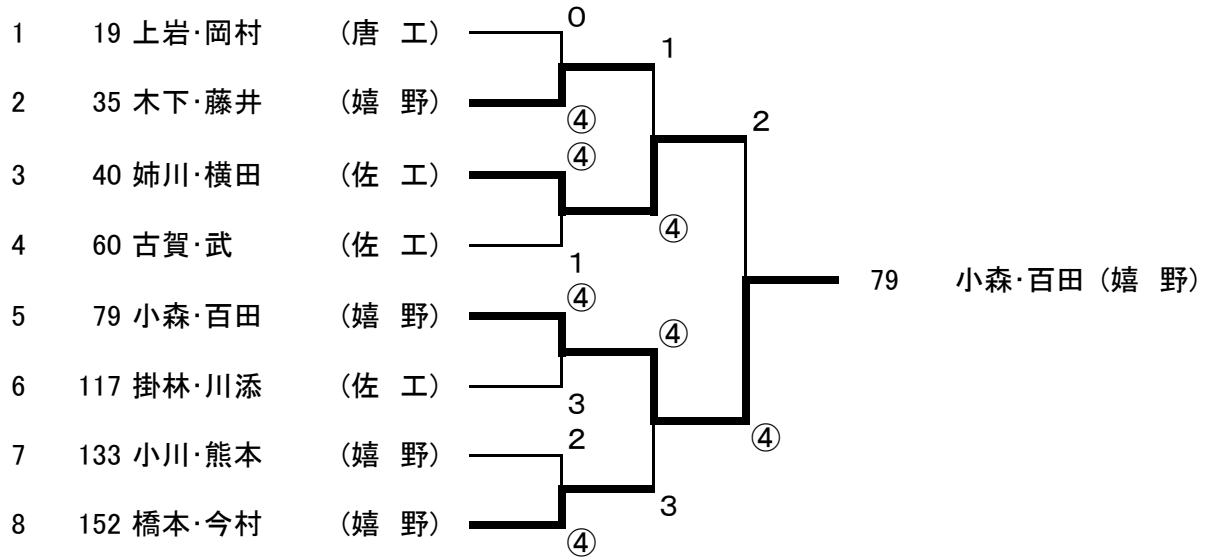

男子個人戦 (ベスト8以上)

令和4年度 ハイスクールジャパンカップ佐賀県選考会

ベスト8

19	上岩・岡村	(唐 工)
35	木下・藤井	(嬉 野)
40	姉川・横田	(佐 工)
60	古賀・武	(佐 工)
79	小森・百田	(嬉 野)
117	掛林・川添	(佐 工)
133	小川・熊本	(嬉 野)
152	橋本・今村	(嬉 野)

ベスト4

35	木下・藤井	(嬉 野)
40	姉川・横田	(佐 工)
79	小森・百田	(嬉 野)
152	橋本・今村	(嬉 野)

最終成績

優勝	コモリ 小森 琢真	・	ヒヤクタ 百田 鉄馬	(嬉 野)
準優勝	アネガワ 姉川 勝哉	・	ヨコタ 横田 祥吾	(佐 工)
3位	ハンモト 橋本 大翼	・	イマムラ 今村 柊斗	(嬉 野)
3位	キノシタ 木下 琉希	・	フジイ 藤井 智暉	(嬉 野)
5位	カケバヤシ 掛林 直斗	・	カワゾエ 川添 康永	(佐 工)
5位	コガ 古賀 日向	・	タケ ハルト 武 令都	(佐 工)
5位	オガワ 小川 裕太郎	・	クマモト 熊本 隆之介	(嬉 野)
5位	ウエイフ 上岩 海都	・	オカムラ リン 岡村 凜	(唐 工)

ベスト16

1	佐藤・高崎	(佐 工)
19	上岩・岡村	(唐 工)
28	安浦岡・杉原	(唐 東)
35	木下・藤井	(嬉 野)
40	姉川・横田	(佐 工)
51	南島・早川	(鳥 工)
60	古賀・武	(佐 工)
72	原田・石丸	(佐 工)
79	小森・百田	(嬉 野)
94	二宮・島田	(有 工)
98	根岸・橋本	(唐 工)
117	掛林・川添	(佐 工)
127	橋本・竹下	(唐 工)
133	小川・熊本	(嬉 野)
138	坂本・田口	(唐 商)
152	橋本・今村	(嬉 野)

ベスト16(学校別)

1	佐藤・高崎	(佐 工)
40	姉川・横田	(佐 工)
60	古賀・武	(佐 工)
72	原田・石丸	(佐 工)
117	掛林・川添	(佐 工)
35	木下・藤井	(嬉 野)
79	小森・百田	(嬉 野)
133	小川・熊本	(嬉 野)
152	橋本・今村	(嬉 野)
51	南島・早川	(鳥 工)
19	上岩・岡村	(唐 工)
98	根岸・橋本	(唐 工)
127	橋本・竹下	(唐 工)
138	坂本・田口	(唐 商)
28	安浦岡・杉原	(唐 東)
94	二宮・島田	(有 工)

ベスト32

1	佐藤・高崎	(佐 工)	8	大場・久保	(唐 西)
13	東島・野田	(佐 工)	19	上岩・岡村	(唐 工)
20	木島・吉田	(佐 西)	28	安浦岡・杉原	(唐 東)
31	山口・川尻	(伊 実)	35	木下・藤井	(嬉 野)
40	姉川・横田	(佐 工)	49	伊藤・原口	(佐 北)
51	南島・早川	(鳥 工)	57	松尾・吉原	(嬉 野)
60	古賀・武	(佐 工)	68	桃崎・松瀬	(多 久)
72	原田・石丸	(佐 工)	78	井田・中島	(嬉 野)
79	小森・百田	(嬉 野)	87	井崎・古田	(多 久)
88	鎌田・川添	(三 高)	94	二宮・島田	(有 工)
98	根岸・橋本	(唐 工)	105	中山・山口	(鹿 島)
108	仁部・山下	(伊 高)	117	掛林・川添	(佐 工)
118	松尾・浦	(伊 実)	127	橋本・竹下	(唐 工)
130	増田・内田	(佐 工)	133	小川・熊本	(嬉 野)
138	坂本・田口	(唐 商)	147	松本・城野	(小 城)
151	寺田・川並	(唐 工)	152	橋本・今村	(嬉 野)